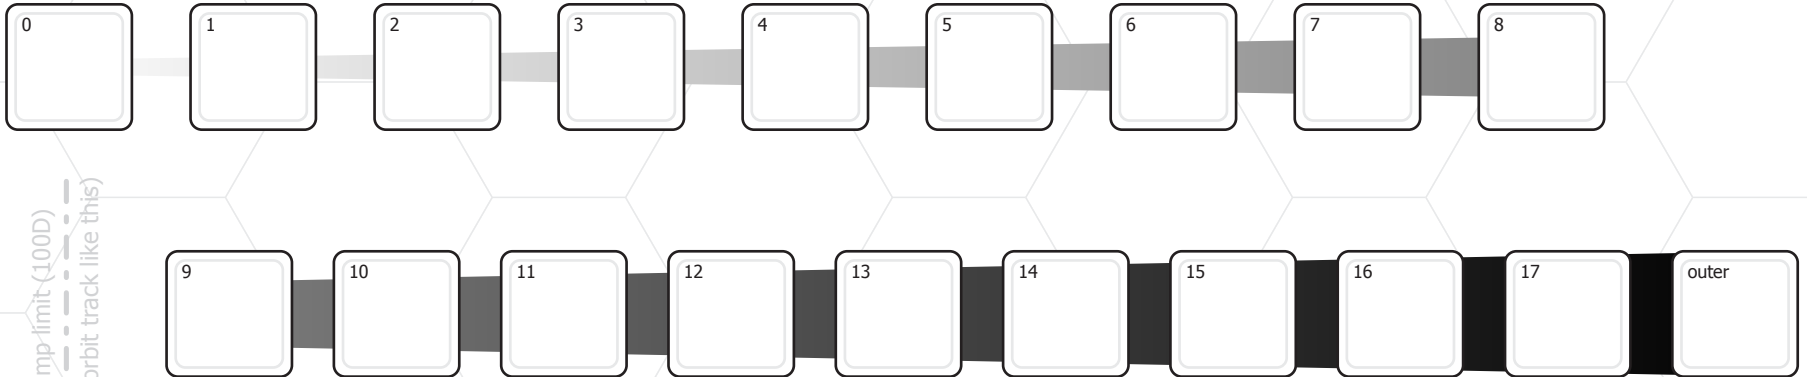

detailed system map

system name

UPP

hex

budget (Mcr)/economic points

starport construction capacity (kdT)

primary

orbit track....

deep space

stellar data

designation

type

O	100 D
B	
A	Details
F	
G	
K	
M	

orbit table

Orbit	AU	MU
0	0.2	399
1	0.4	798
2	0.7	1396
3	1	1995
4	1.6	3191
5	2.8	5585
6	5.2	10372
7	10	19947
8	19.6	39095
9	38.8	77393
10	77.2	153988
11	154	307179
12	307.6	613559
13	614.8	1226321
14	1229.2	2451844
15	2548	5082411
16	4915.6	9804983
17	9830.8	19609169
outer		

strategic ident symbols

uninhabited world
S=size

habitable world
P=starport type
S=size

empty orbit

gas giant
L=large
S=small
P=starport type

double box indicates main world

planetoid belt